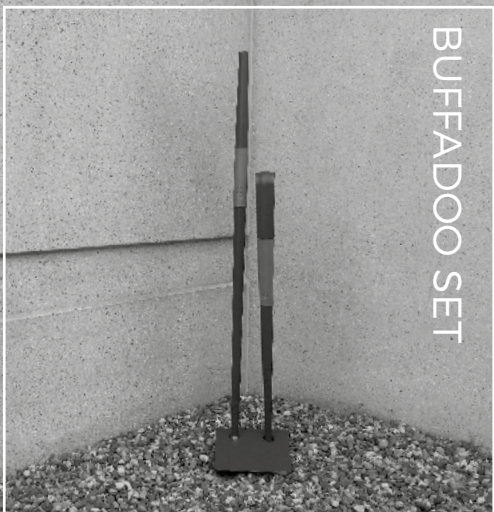

BUFFADOO SET

BUFFADOO SET

The Buffadoo set comprises a beautifully made blowpipe and sturdy steel tongs/poker with a matching stand. The blowpipe features a leather grip and silicon mouthpiece, and is used to direct oxygen into the OFYR cooking unit to increase flames and minimise smoke after igniting. The tongs/poker make it easy to add more wood once the fire is burning well.

WARRANTY TERMS

	B2C	B2B
BUFFADOO SET	2 YEARS	1 YEAR

NL - BUFFADOO SET

De Buffadoo set bestaat uit een prachtig gemaakte blaaspijp en stoere tang/pook met bijpassende voet. De blaaspijp heeft een leren greep en een silicone mondstuk en wordt gebruikt om zuurstof in het OFYR kooktoestel te blazen waardoor er bij het aansteken van het vuur sneller vlammen ontstaan en rook vermeden kan worden. Met de tang/pook kan gemakkelijk nieuw hout aan het vuur worden toegevoegd wanneer dit reeds goed brandt.

DE - BUFFADOO SET

Das Buffadoo-Set besteht aus einer schön gestalteten Pfeife, einer robusten Stahlzange sowie einer passenden Halterung. Die Pfeife hat einen Ledergriff und ein Silikon-Mundstück. Man bläst Luft direkt in das OFYR Kochgerät, um die Flammen zu steigern und den Rauch nach dem Anzünden zu reduzieren. Mit der Zange kann man leicht Holzscheite auflegen, sobald das Feuer gut brennt.

Il se compose d'une poignée en cuir qui facilite la prise en main et d'un embout en silicone avec un système anti-retour de fumée. La pince permet d'ajouter et de faciliter la saisie des bûches pendant la combustion.
